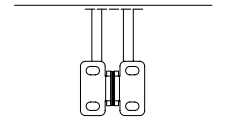

modulo doppio  
double model

A-A

vista dall'alto / top view

GA Posteriore / GA back  
A-AGA Anterior / GA front  
A-A

vista posteriore / rear view

azionamento esterno  
external winding

Piedino a parete - Wall foot - Pied au mur - Wandbefestigung

Piedino a nicchia - Niche foot - Pied tableau - Nischenbefestigung

Piedino a pavimento - Floor foot - Pied sol - Bodenbefestigung

vista dall'alto / top view

azionamento esterno  
external windingsupporto parete / wall bracket  
B-Bsupporto a nicchia / niche bracket  
B-Bpiedino a pavimento / floor bracket  
B-B

Montaggio a Soffitto / Ceiling installation / Installation au plafond / Deckenmontage

modulo doppio  
double model

A-A

vista dall'alto / top view

GA Posteriore / GA back  
A-A

GA Anterior / GA front  
A-A

vista posteriore / rear view