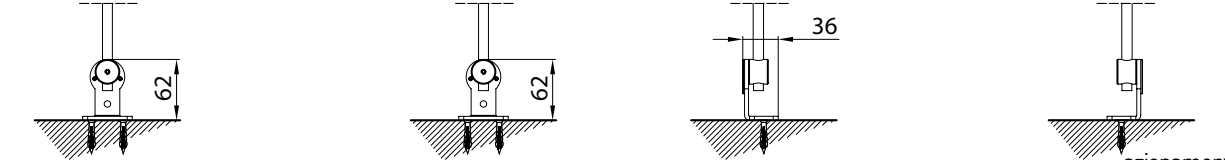

Piedino a pavimento - Floor foot - Pied sol - Bodenbefestigung