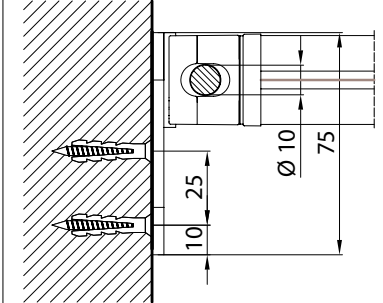

supporto a nicchia / niche bracket