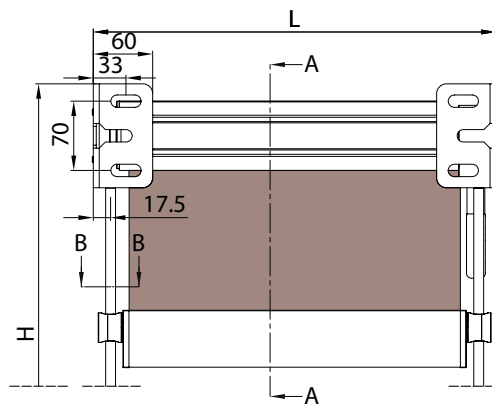

Tenda senza cassetto, dotata di guida asta inox Ø10mm.  
Realizzabile sia nella versione singola che doppia.

Awning without cassette and rod guide Ø10 mm.  
Available in single module and multiple version.

modulo doppio  
double model

A-A

vista dall'alto / top view

GA Posteriore / GA back  
A-AGA Anterior / GA front  
A-A

vista posteriore / rear view

azionamento esterno  
external winding

Piedino a parete - Wall foot - Pied au mur - Wandbefestigung