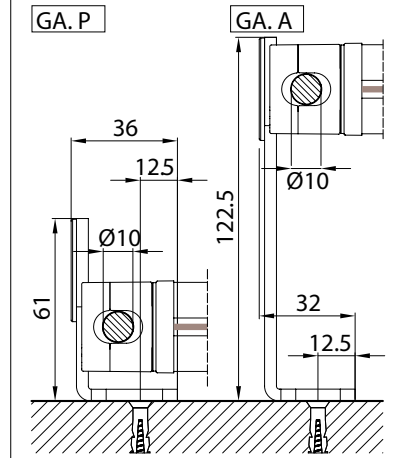

azionamento esterno
external winding

supporto parete / wall bracket
B-B