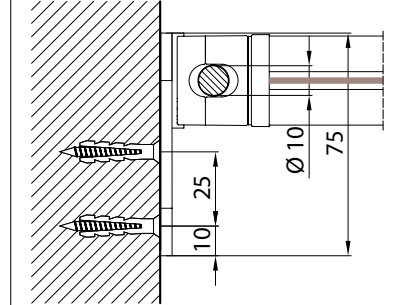

supporto a nicchia / niche bracket
B-B