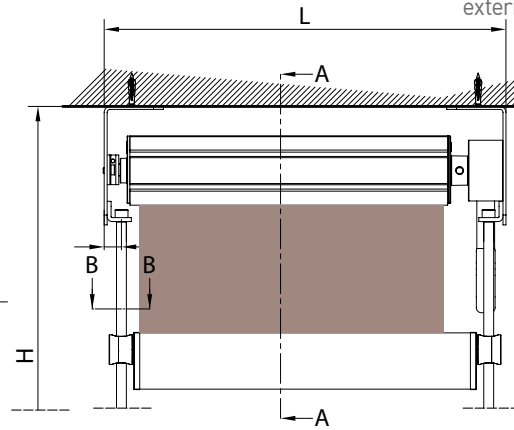

Tenda senza cassetto, dotata di guida asta inox Ø10mm.  
Realizzabile sia nella versione singola che doppia.

Awning without cassette and rod guide Ø10 mm.  
Available in single module and multiple version.

Piedino a nicchia - Niche foot - Pied tableau - Nischenbefestigung

Piedino a pavimento - Floor foot - Pied sol - Bodenbefestigung

vista dall'alto / top view

azionamento esterno  
external windingsupporto parete / wall bracket  
B-Bsupporto a nicchia / niche bracket  
B-Bpiedino a pavimento / floor bracket  
B-B

Montaggio a Soffitto / Ceiling installation / Installation au plafond / Deckenmontage

modulo doppio  
double model

A-A

vista dall'alto / top view

GA Posteriore / GA back  
A-A

GA Anterior / GA front  
A-A

vista posteriore / rear view