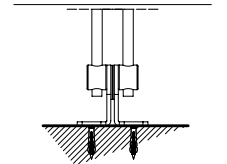

modulo doppio  
double model

A-A

vista dall'alto / top view

GA Posteriore / GA back  
A-AGA Anterior / GA front  
A-A

vista posteriore / rear view

azionamento esterno  
external winding

Piedino a parete - Wall foot - Pied au mur - Wandbefestigung

Piedino a nicchia - Niche foot - Pied tableau - Nischenbefestigung

Piedino a pavimento - Floor foot - Pied sol - Bodenbefestigung

vista dall'alto / top view

azionamento esterno  
external windingsupporto parete / wall bracket  
B-Bsupporto a nicchia / niche bracket  
B-Bpiedino a pavimento / floor bracket  
B-B

Montaggio a Soffitto / Ceiling installation / Installation au plafond / Deckenmontage

modulo doppio  
double model

A-A

vista dall'alto / top view

GA Posteriore / GA back  
A-A

GA Anterior / GA front  
A-A

vista posteriore / rear view