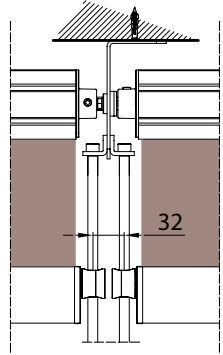

modulo doppio  
double model

A-A

vista dall'alto / top view

GA Posteriore / GA back  
A-AGA Anterior / GA front  
A-A

vista posteriore / rear view

azionamento esterno  
external winding

Piedino a parete - Wall foot - Pied au mur - Wandbefestigung

Piedino a nicchia - Niche foot - Pied tableau - Nischenbefestigung

Piedino a pavimento - Floor foot - Pied sol - Bodenbefestigung

vista dall'alto / top view

azionamento esterno  
external windingsupporto parete / wall bracket  
B-Bsupporto a nicchia / niche bracket  
B-Bpiedino a pavimento / floor bracket  
B-B

Montaggio a Soffitto / Ceiling installation / Installation au plafond / Deckenmontage

modulo doppio  
double model

A-A

vista dall'alto / top view

GA Posteriore / GA back  
A-A

GA Anterior / GA front  
A-A

vista posteriore / rear view