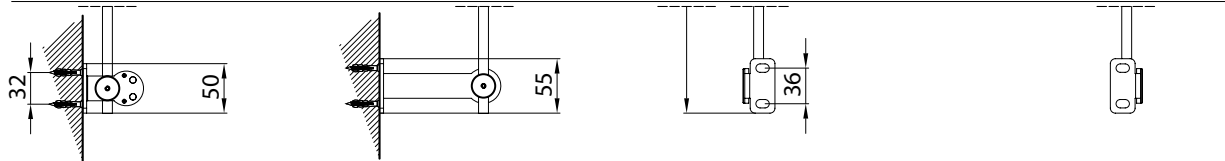

Tenda senza cassetto, dotata di guida asta inox Ø10mm.  
Realizzabile sia nella versione singola che doppia.

Awning without cassette and rod guide Ø10 mm.  
Available in single module and multiple version.

Installazione a soffitto - Ceiling installation  
Installation au plafond - Deckenmontage

Installazione a parete - Wall installation  
Installation au mur - Wandmontage

Montaggio a Parete / Wall installation / Installation au mur / Wandmontage

modulo doppio  
double model

A-A

vista dall'alto / top view

GA Posteriore / GA back  
A-AGA Anterior / GA front  
A-A

vista posteriore / rear view

azionamento esterno  
external winding

Piedino a parete - Wall foot - Pied au mur - Wandbefestigung