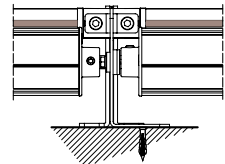

Store sans coffre et guide tige Ø10 mm.  
Disponible avec une coulisse unique ou une double.

Markise ohne Kassette und mit Stabführung Ø10 mm.  
Sie ist in der Einfach sowie in der Doppelausführung erhältlich.

Installazione a soffitto - Ceiling installation  
Installation au plafond - Deckenmontage

Installazione a parete - Wall installation  
Installation au mur - Wandmontage

Montaggio a Parete / Wall installation / Installation au mur / Wandmontage

modulo doppio  
double model

A-A

vista dall'alto / top view

GA Posteriore / GA back  
A-AGA Anterior / GA front  
A-A

vista posteriore / rear view

azionamento esterno  
external winding

Piedino a parete - Wall foot - Pied au mur - Wandbefestigung