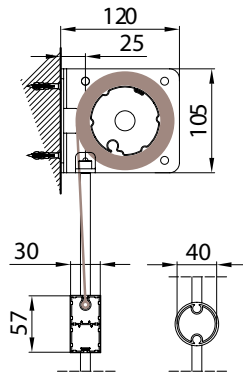

Tenda senza cassetto, dotata di guida asta inox Ø10mm.  
Realizzabile sia nella versione singola che doppia.

Awning without cassette and rod guide Ø10 mm.  
Available in single module and multiple version.

Store sans coffre et guide tige Ø10 mm.  
Disponible avec une coulisse unique ou une double.

Markise ohne Kassette und mit Stabführung Ø10 mm.  
Sie ist in der Einfach sowie in der Doppelausführung erhältlich.

Installazione a soffitto - Ceiling installation  
Installation au plafond - Deckenmontage

Installazione a parete - Wall installation  
Installation au mur - Wandmontage

Montaggio a Parete / Wall installation / Installation au mur / Wandmontage

modulo doppio  
double model

A-A

vista dall'alto / top view

GA Posteriore / GA back  
A-AGA Anterior / GA front  
A-A

vista posteriore / rear view

azionamento esterno  
external winding

Piedino a parete - Wall foot - Pied au mur - Wandbefestigung