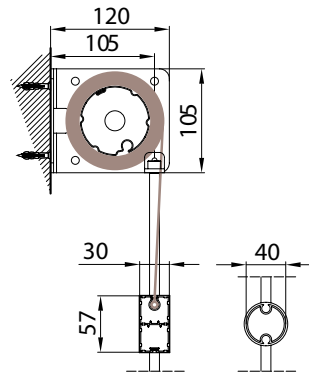

Tenda senza cassetto, dotata di guida asta inox Ø10mm.  
Realizzabile sia nella versione singola che doppia.

Awning without cassette and rod guide Ø10 mm.  
Available in single module and multiple version.

Store sans coffre et guide tige Ø10 mm.  
Disponible avec une coulisse unique ou une double.

Markise ohne Kassette und mit Stabführung Ø10 mm.  
Sie ist in der Einfach sowie in der Doppelausführung erhältlich.

Installazione a soffitto - Ceiling installation  
Installation au plafond - Deckenmontage

Installazione a parete - Wall installation  
Installation au mur - Wandmontage

Montaggio a Parete / Wall installation / Installation au mur / Wandmontage

modulo doppio  
double model

A-A

vista dall'alto / top view

GA Posteriore / GA back  
A-AGA Anterior / GA front  
A-A

vista posteriore / rear view

azionamento esterno  
external winding

Piedino a parete - Wall foot - Pied au mur - Wandbefestigung