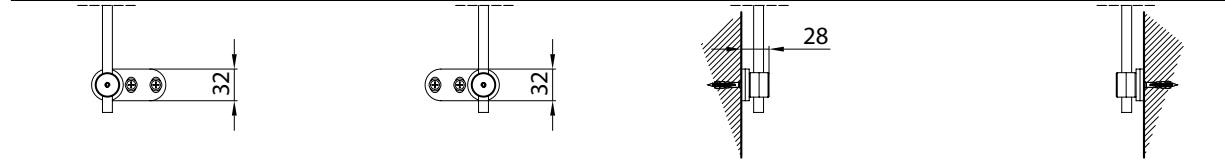

Piedino a nicchia - Niche foot - Pied tableau - Nischenbefestigung