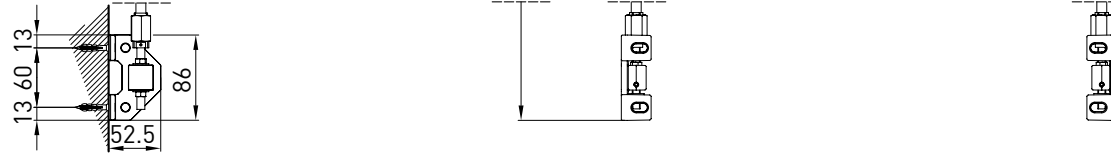

Tenda con cassonetto da 110 disponibile in 2 varianti (tondo/quadro) dotata di guida asta inox \varnothing 10 mm.

Awning with 110 cassette (round/square) and rod guide \varnothing 10 mm

Store avec coffre de 110 et guide tige \varnothing 10 mm in 2 versions (rond/carré).

Markise mit 110er Kasette und Stabführung \varnothing 10 mm in 2 Versionen (eckig/rund)

MODULO SINGOLO - SINGLE MODULE

Quadro - Square
Carré - Vierkantige

Tondo - Round
Rond - Runde

Montaggio a Parete / Wall installation / Installation au mur / Wandmontage

TONDO - ROUND
A-A

QUADRO - SQUARE
A-A

vista posteriore - rear view

supporto a parete - wall bracket
B-B

supporto a nicchia - niche bracket
B-B

pedino a pavimento - floor bracket
B-B

Piedino a parete - Wall foot - Pied au mur - Wandbefestigung