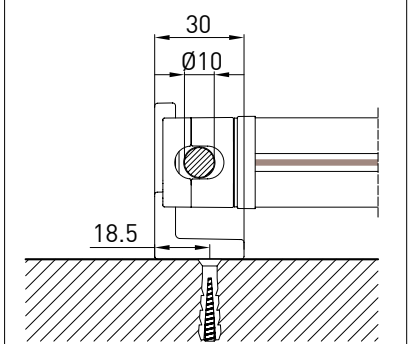

Tenda con cassonetto da 110 disponibile in 2 varianti (tondo/quadro) dotata di guida asta inox \varnothing 10 mm.

Awning with 110 cassette (round/square) and rod guide \varnothing 10 mm

Store avec coffre de 110 et guide tige \varnothing 10 mm in 2 versions (rond/carré).

Markise mit 110er Kasette und Stabführung \varnothing 10 mm in 2 Versionen (eckig/rund)

MODULO SINGOLO - SINGLE MODULE

Quadro - Square
Carré - Vierkantige

Tondo - Round
Rond - Runde

Montaggio a Parete / Wall installation / Installation au mur / Wandmontage

TONDO - ROUND
A-A

QUADRO - SQUARE
A-A

vista posteriore - rear view

supporto a parete - wall bracket
B-B

supporto a nicchia - niche bracket
B-B

pedino a pavimento - floor bracket
B-B

Piedino a parete - Wall foot - Pied au mur - Wandbefestigung