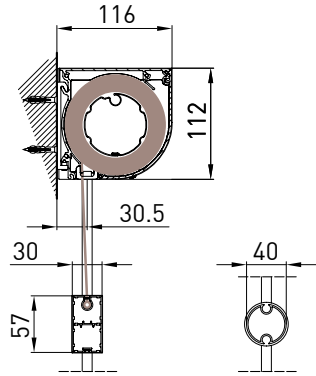

Tenda con cassonetto da 110 disponibile in 2 varianti (tondo/quadro) dotata di guida asta inox \varnothing 10 mm.

Awning with 110 cassette (round/square) and rod guide \varnothing 10 mm

Store avec coffre de 110 et guide tige \varnothing 10 mm in 2 versions (rond/carré).

Markise mit 110er Kasette und Stabführung \varnothing 10 mm in 2 Versionen (eckig/rund)

MODULO SINGOLO - SINGLE MODULE

Quadro - Square
Carré - Vierkantige

Tondo - Round
Rond - Runde

Montaggio a Parete / Wall installation / Installation au mur / Wandmontage

TONDO - ROUND
A-A

QUADRO - SQUARE
A-A

vista posteriore - rear view

supporto a parete - wall bracket
B-B

supporto a nicchia - niche bracket
B-B

pedino a pavimento - floor bracket
B-B

Piedino a parete - Wall foot - Pied au mur - Wandbefestigung