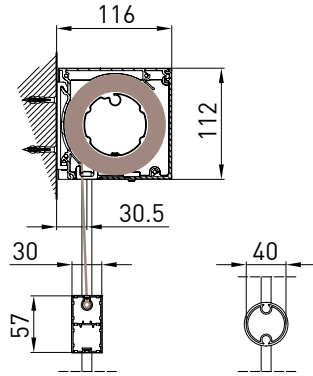

Tenda con cassonetto da 110 disponibile in 2 varianti (tondo/quadro) dotata di guida asta inox \varnothing 10 mm.

Awning with 110 cassette (round/square) and rod guide \varnothing 10 mm

Store avec coffre de 110 et guide tige \varnothing 10 mm in 2 versions (rond/carré).

Markise mit 110er Kasette und Stabführung \varnothing 10 mm in 2 Versionen (eckig/rund)

MODULO SINGOLO - SINGLE MODULE

Quadro - Square
Carré - Vierkantige

Tondo - Round
Rond - Runde

Montaggio a Parete / Wall installation / Installation au mur / Wandmontage

TONDO - ROUND
A-A

QUADRO - SQUARE
A-A

vista posteriore - rear view

supporto a parete - wall bracket
B-B

supporto a nicchia - niche bracket
B-B

pedino a pavimento - floor bracket
B-B

Piedino a parete - Wall foot - Pied au mur - Wandbefestigung