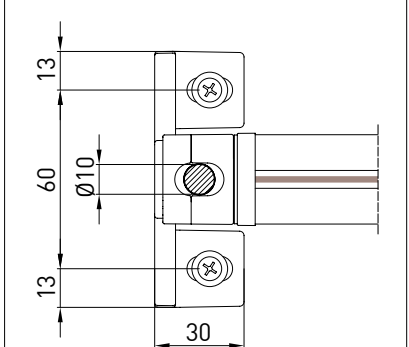

Tenda con cassonetto da 110 disponibile in 2 varianti (tondo/quadro) dotata di guida asta inox \varnothing 10 mm.

Awning with 110 cassette (round/square) and rod guide \varnothing 10 mm

Store avec coffre de 110 et guide tige \varnothing 10 mm in 2 versions (rond/carré).

Markise mit 110er Kasette und Stabführung \varnothing 10 mm in 2 Versionen (eckig/rund)

MODULO SINGOLO - SINGLE MODULE

Quadro - Square
Carré - Vierkantige

Tondo - Round
Rond - Runde

Montaggio a Parete / Wall installation / Installation au mur / Wandmontage

TONDO - ROUND
A-A

QUADRO - SQUARE
A-A

vista posteriore - rear view

supporto a parete - wall bracket
B-B

supporto a nicchia - niche bracket
B-B

pedino a pavimento - floor bracket
B-B

Piedino a parete - Wall foot - Pied au mur - Wandbefestigung