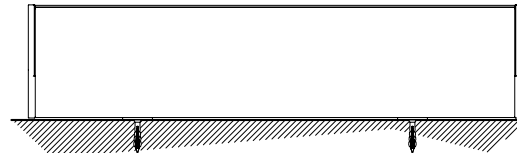

vista dall'alto - top view