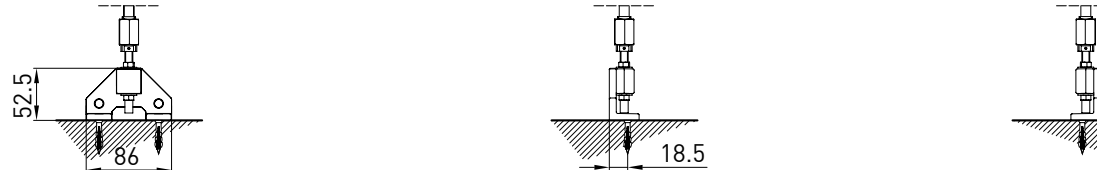

Piedino a pavimento - Floor foot - Pied sol - Bodenbefestigung