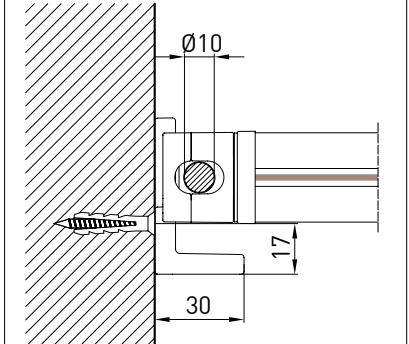

Tenda con cassonetto da 110 disponibile in 2 varianti (tondo/quadro) dotata di guida asta inox \varnothing 10 mm.

Awning with 110 cassette (round/square) and rod guide \varnothing 10 mm

Store avec coffre de 110 et guide tige \varnothing 10 mm in 2 versions (rond/carré).

Markise mit 110er Kasette und Stabführung \varnothing 10 mm in 2 Versionen (eckig/rund)

MODULO SINGOLO - SINGLE MODULE

Quadro - Square
Carré - Vierkantige

Tondo - Round
Rond - Runde

Montaggio a Parete / Wall installation / Installation au mur / Wandmontage

TONDO - ROUND
A-A

QUADRO - SQUARE
A-A

vista posteriore - rear view

supporto a parete - wall bracket
B-B

supporto a nicchia - niche bracket
B-B

pedino a pavimento - floor bracket
B-B

Piedino a parete - Wall foot - Pied au mur - Wandbefestigung