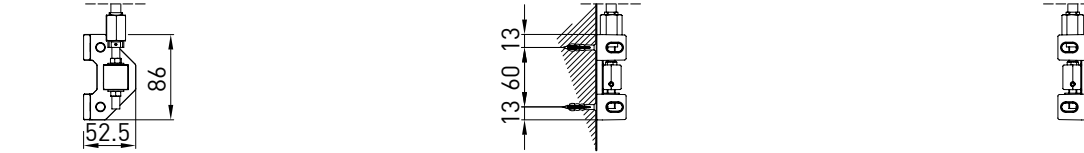

Piedino a nicchia - Niche foot - Pied tableau - Nischenbefestigung