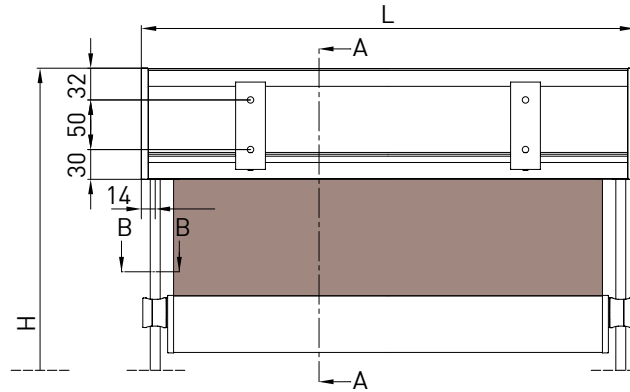

Tenda con cassonetto da 110 disponibile in 2 varianti (tondo/quadro) dotata di guida asta inox \varnothing 10 mm.

Awning with 110 cassette (round/square) and rod guide \varnothing 10 mm

Store avec coffre de 110 et guide tige \varnothing 10 mm in 2 versions (rond/carré).

Markise mit 110er Kasette und Stabführung \varnothing 10 mm in 2 Versionen (eckig/rund)

MODULO SINGOLO - SINGLE MODULE

Quadro - Square
Carré - Vierkantige

Tondo - Round
Rond - Runde

Montaggio a Parete / Wall installation / Installation au mur / Wandmontage

TONDO - ROUND
A-A

QUADRO - SQUARE
A-A

vista posteriore - rear view

supporto a parete - wall bracket
B-B

supporto a nicchia - niche bracket
B-B

pedino a pavimento - floor bracket
B-B

Piedino a parete - Wall foot - Pied au mur - Wandbefestigung